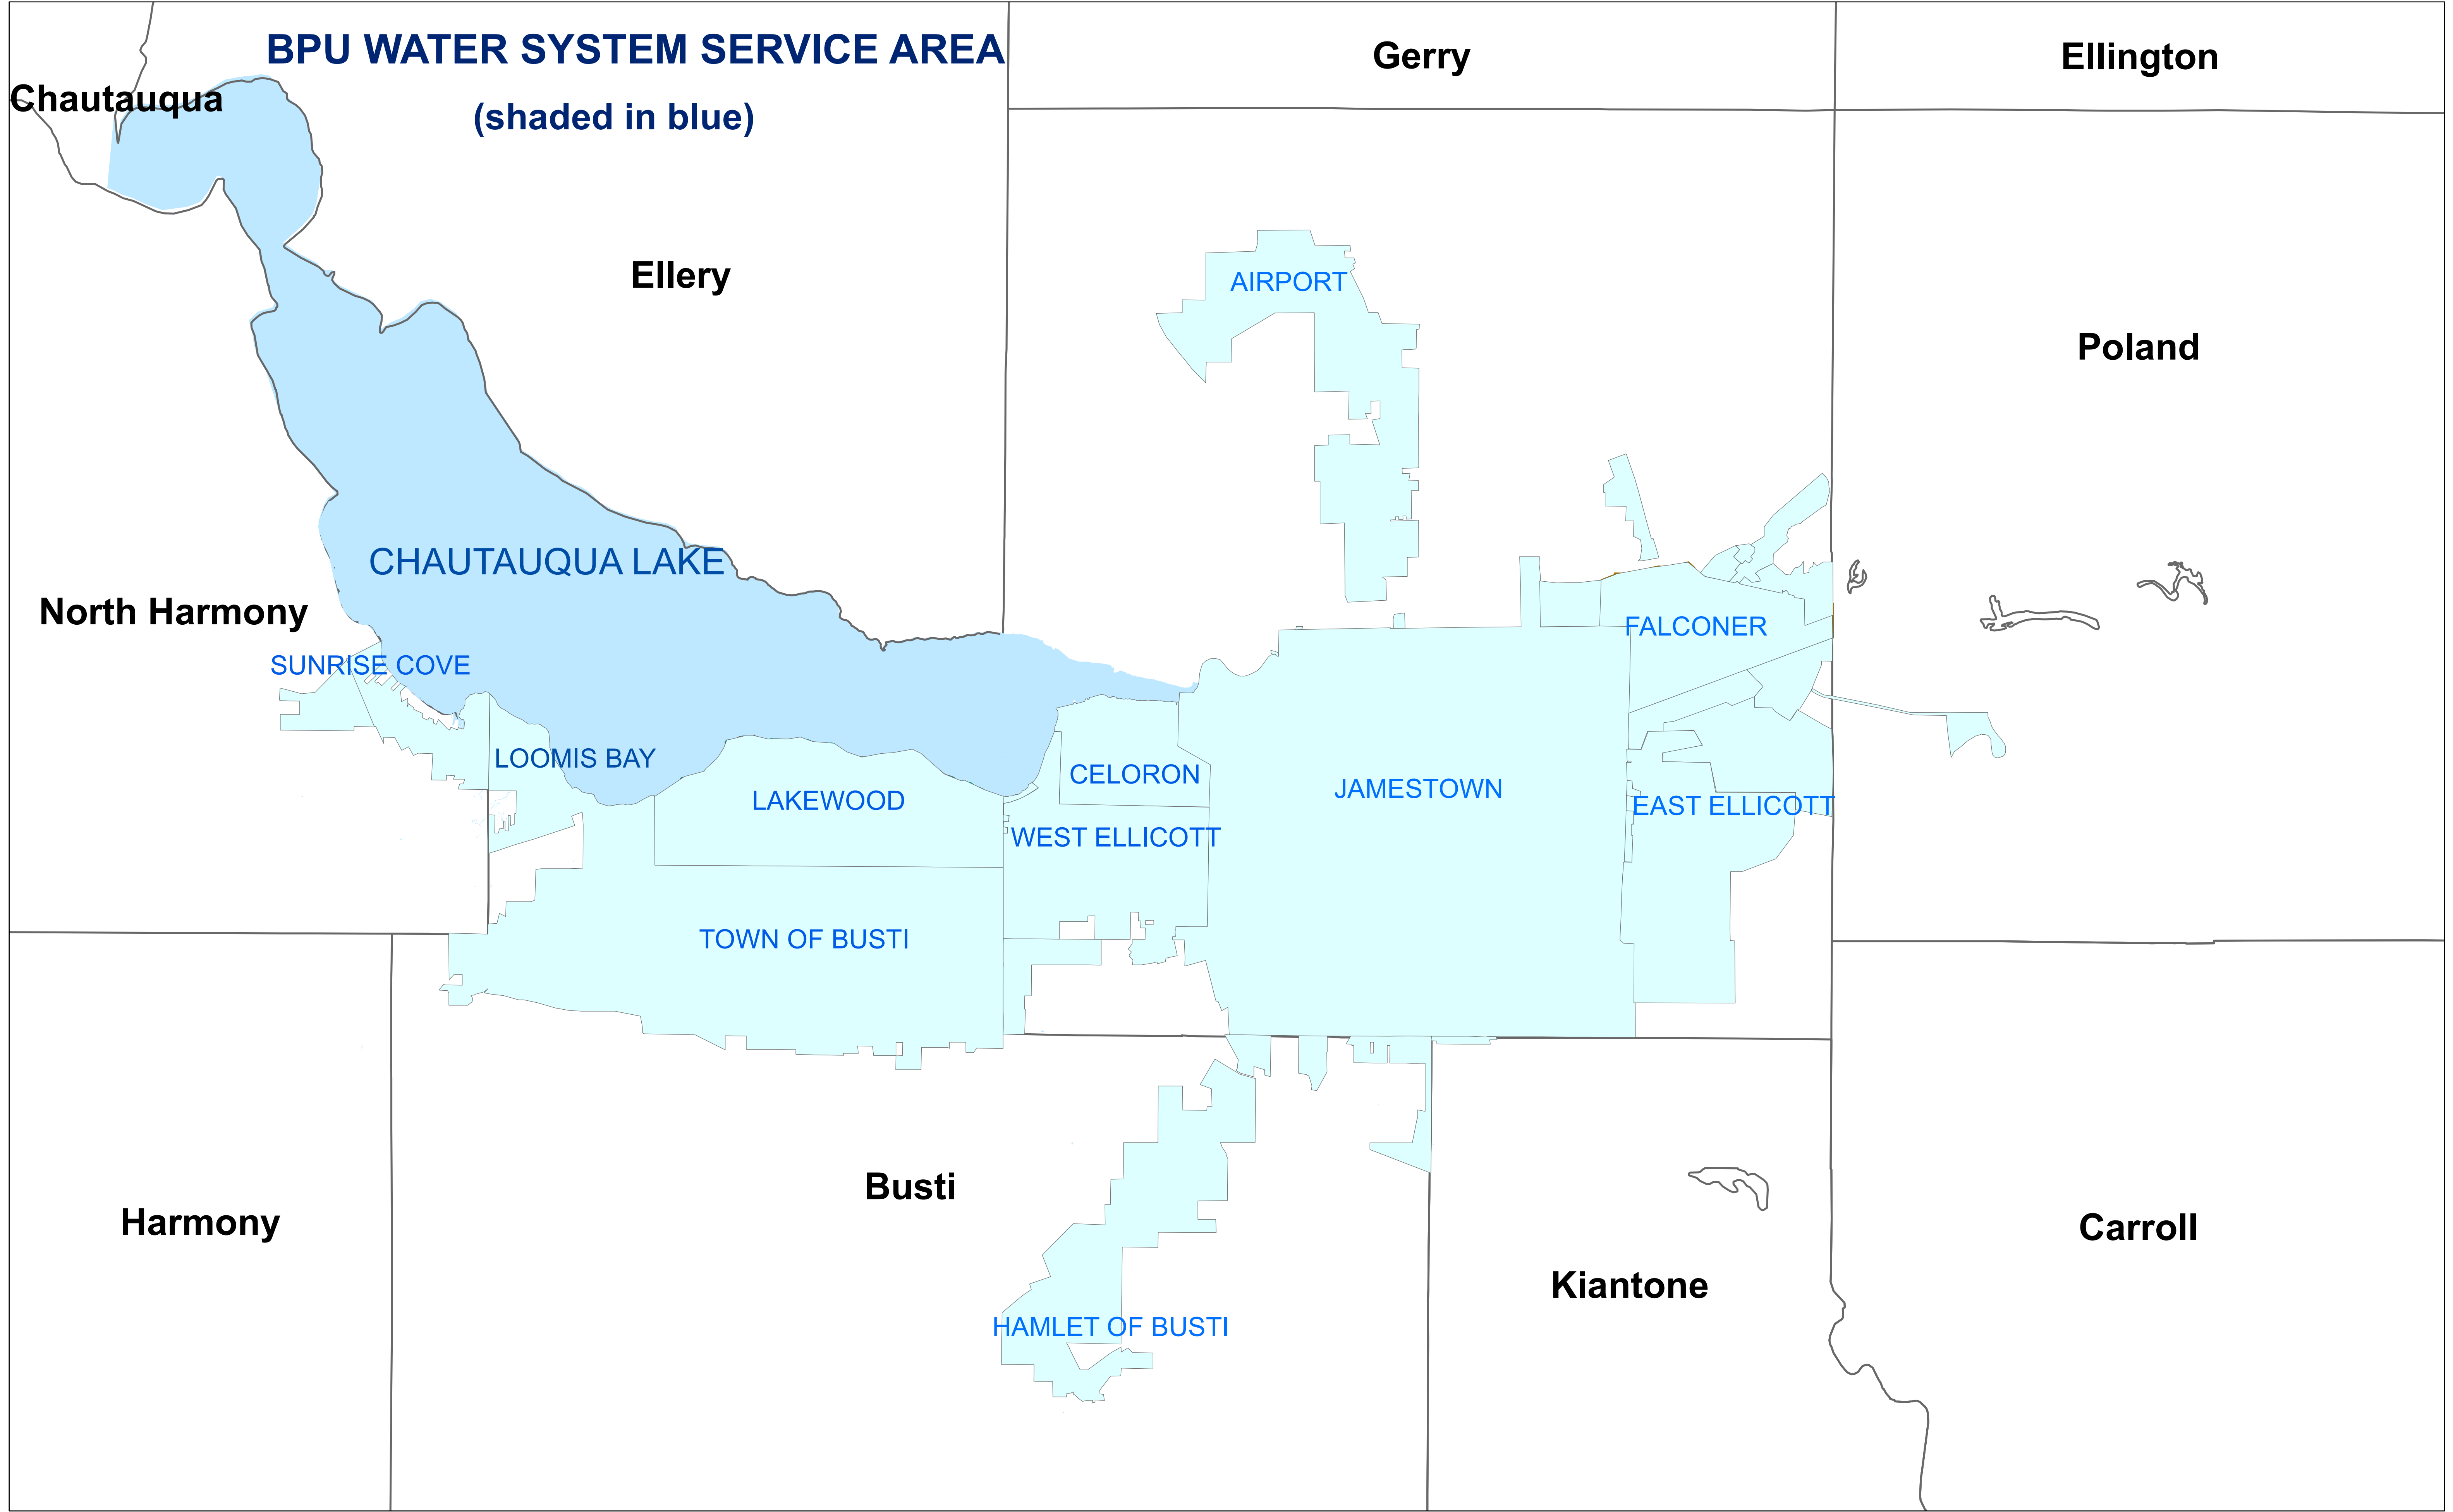

**BPU WATER SYSTEM SERVICE AREA**

(shaded in blue)

**Chautauqua**

**Ellery**

**Gerry**

**Ellington**

**AIRPORT**

**Poland**

**CHAUTAUQUA LAKE**

**North Harmony**

**SUNRISE COVE**

**FALCONER**

**LOOMIS BAY**

**LAKWOOD**

**CELORON**

**JAMESTOWN**

**EAST ELLICOTT**

**WEST ELLICOTT**

**TOWN OF BUSTI**

**Harmony**

**Busti**

**Kiantone**

**Carroll**

**HAMLET OF BUSTI**